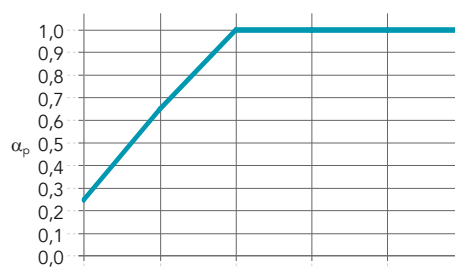

Épaisseur (mm) /
Hauteur suspension (mm)

Épaisseur (mm) / Hauteur suspension (mm)	125 Hz	250 Hz	500 Hz	1000 Hz	2000 Hz	4000 Hz	α_w	Classe d'absorption	NRC
61 / 61	0,25	0,65	1,00	1,00	1,00	1,00	0,95	A	0,90

Réaction au feu

B-s1,d0

Selon la norme EN 13501-1

Environnement

Laine de roche entièrement recyclable

Entretien

- Cadre : aspirateur, chiffon humide et nettoyage à basse pression avec mousse
- Toile : aspirateur, chiffon humide et lavage en machine jusqu'à 70 degrés

Environnement intérieur

Une sélection de produits Rockfon bénéficie de la classification finlandaise M1 et du label danois DICL sur la qualité de l'air intérieur.

Hygiène

La laine de roche ne contient aucun élément nutritif et ne permet pas le développement des micro-organismes