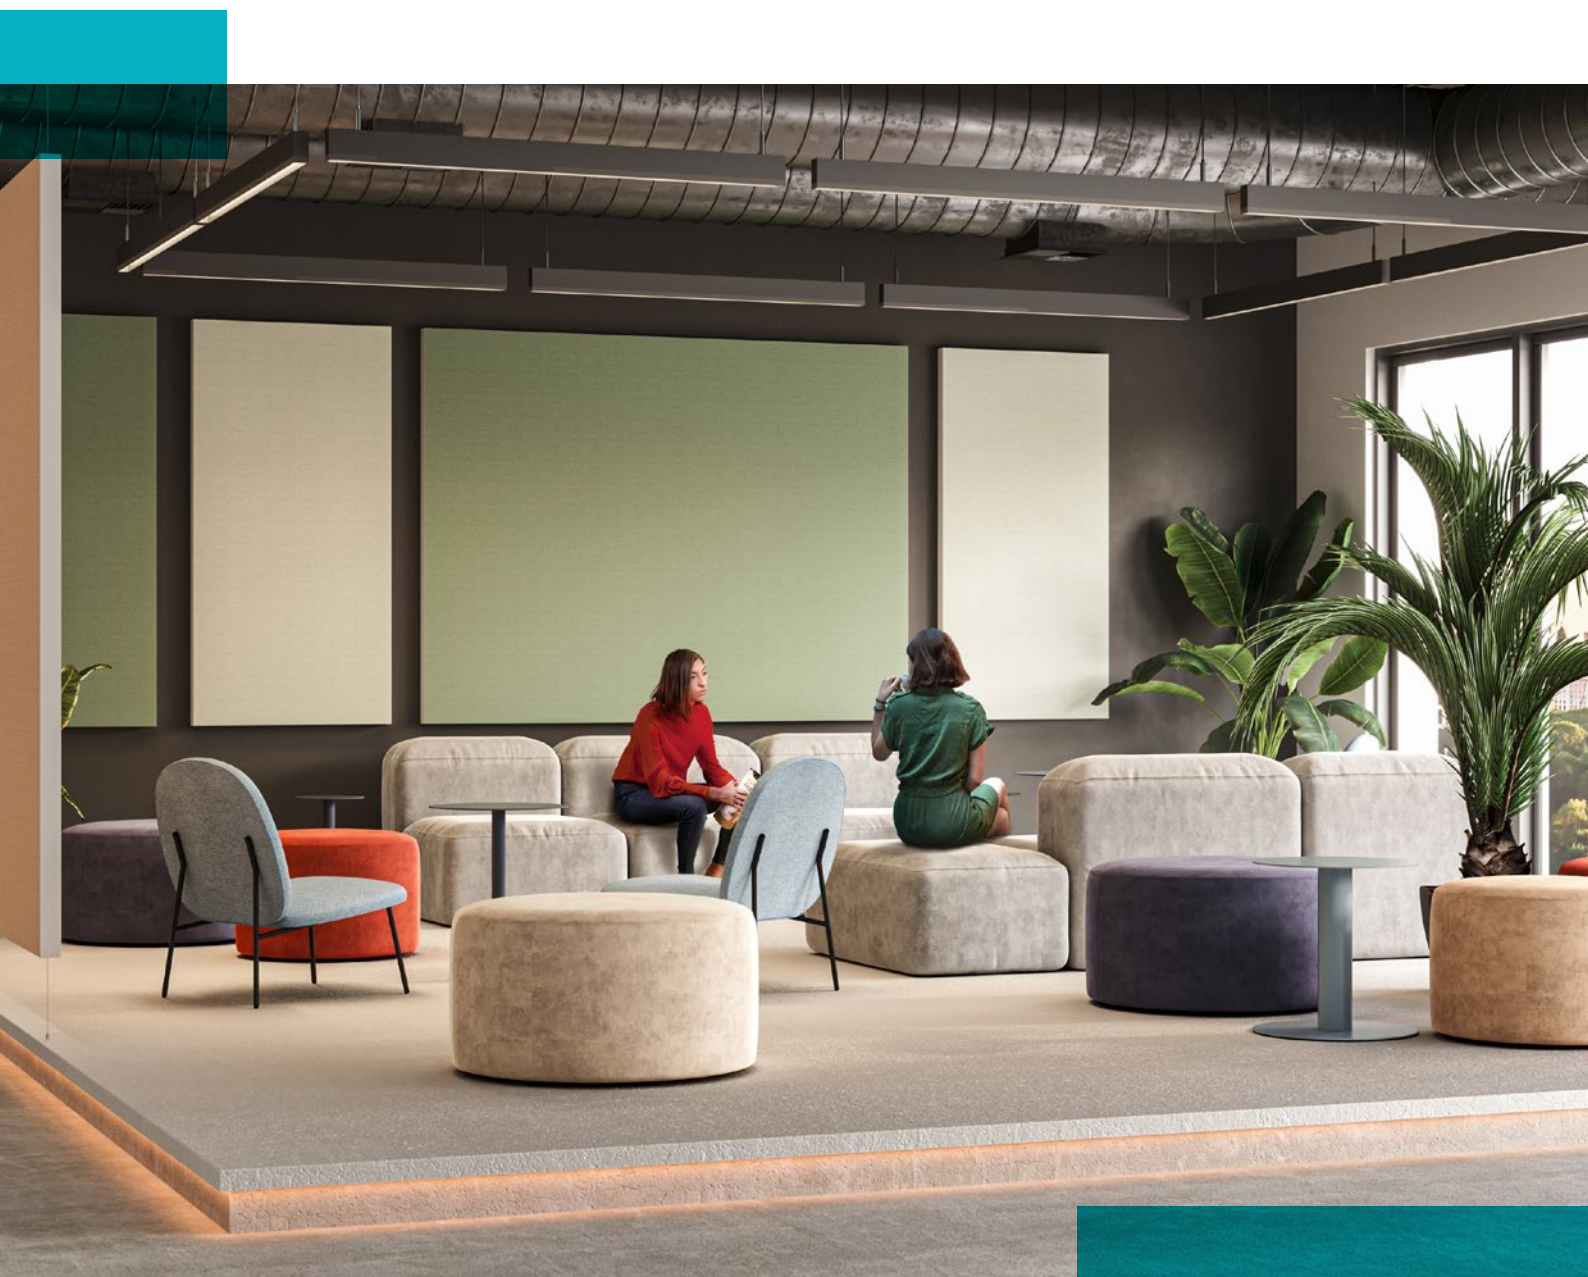

# Rockfon® Canva™ Panneau mural

- Le panneau mural Rockfon Canva est la solution flexible pour améliorer le confort acoustique dans de nombreux espaces
- Le cadre et la toile vous sont livrés complètement assemblés pour une installation facile et rapide
- Il est aussi bien personnalisable au niveau des dimensions que de l'imprimé afin de s'adapter à l'ambiance, à la fonction ou à la marque de tout type d'espace
- Choisissez parmi nos 34 Couleurs du Bien-être ou créez votre propre design graphique pour une touche plus personnelle
- Ce produit est hautement performant et a une longue durée de vie
- Les toiles sont détachables, lavables et remplaçables
- Rockfon Canva est le fruit d'un projet de collaboration avec la société danoise spécialisée dans le design acoustique, Akuart