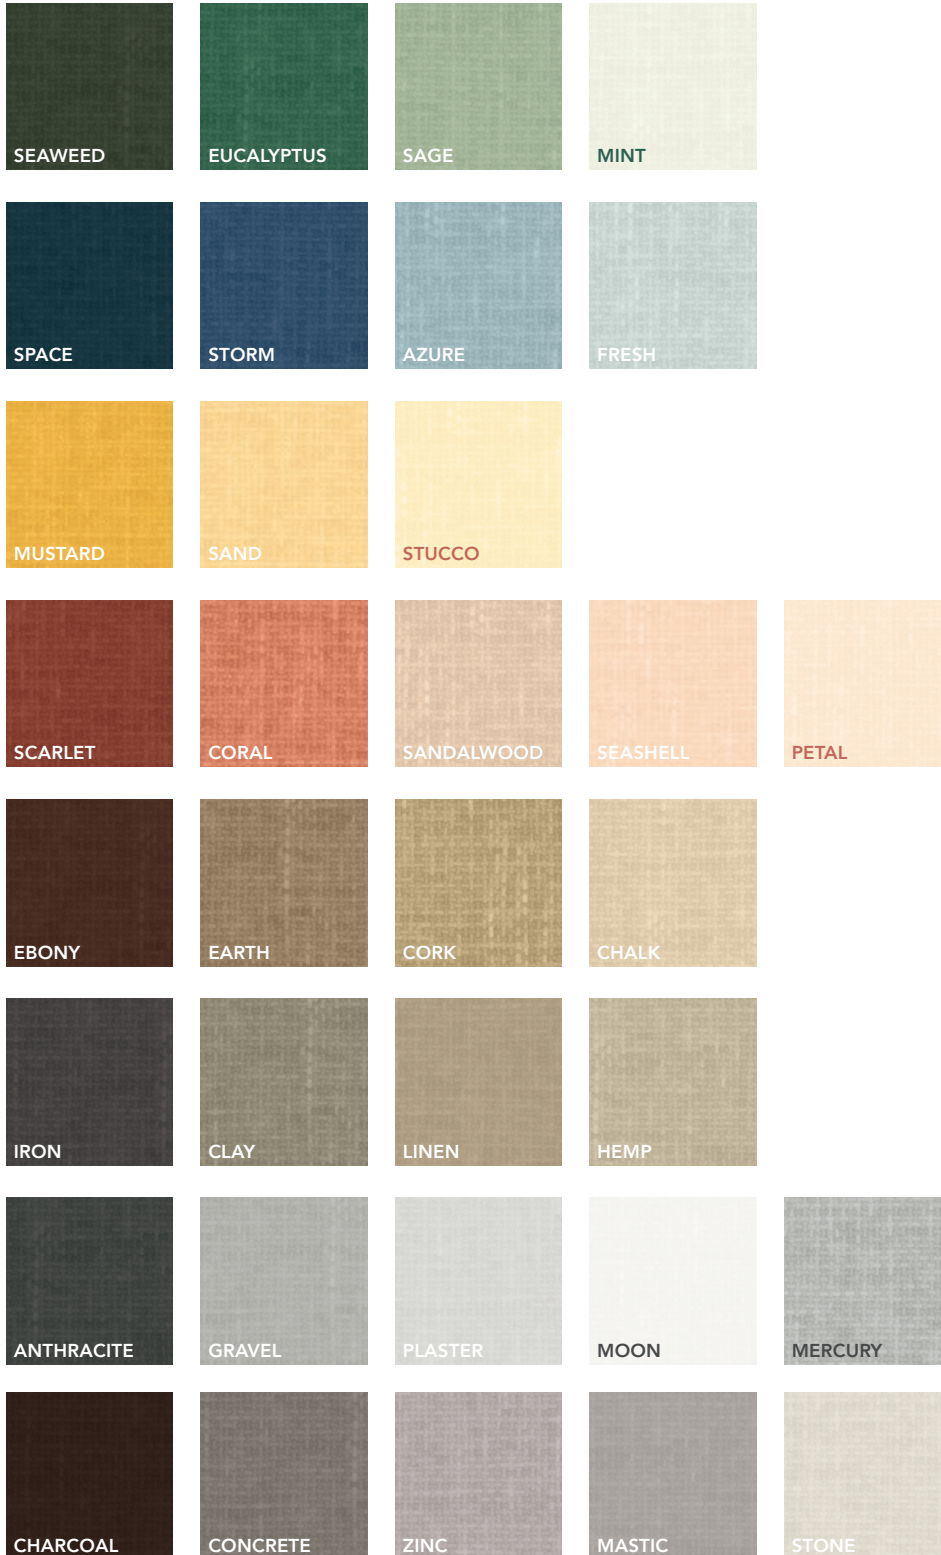

## Couleurs du cadre

## Couleurs de toile

Toutes les couleurs standards sont imprimées sur le textile avec une texture de (type) tissage. Les couleurs de toiles ci-dessus sont celles issues de nos produits Rockfon Color-All. Important ! Les couleurs indiquées sont basés sur le nuancier NCS – Natural Colour System® propriété de NCS Colour AB, Stockholm 2012 et utilisé sous licence. La surface du textile en couleur "Mercury" n'a pas un effet métallique.