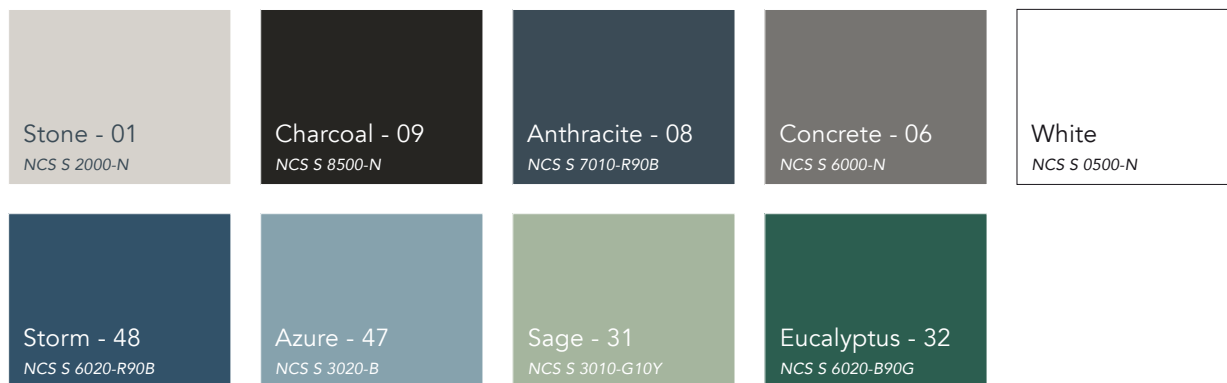

Dalles présélectionnées sans ossature visible : en extra blanc avec Rockfon Blanka® ou en couleurs avec Rockfon Color-all®.

### Environnement

Laine de roche entièrement recyclable  
Le contenu recyclé des dalles Rockfon se situe entre 29 et 64 % conformément à la norme ISO 14021.  
Les dalles Rockfon sont certifiées Cradle to Cradle Certified® Silver et Bronze (selon le type de produit).

## Couleurs

Les codes NCS correspondent aux couleurs les plus proches. La couleur réelle des îlots peut être légèrement différente de celle imprimée en raison de la texture, de la surface et de la couleur de la laine de roche.