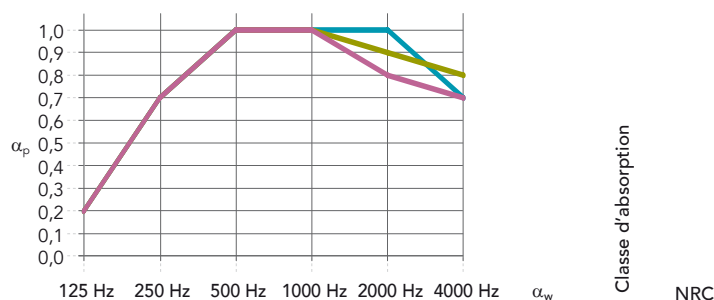

### Dimensions des lattes Rockfon Lamella :

34 mm de large x 30 mm de haut

39 mm de large x 21 mm de haut

44 mm de large x 12 mm de haut

- La longueur des lattes est de 2474 mm
- Les panneaux en laine de roche de 40 mm d'épaisseur en noir Charcoal (NCS S 8500-N) assurent une absorption acoustique optimale.
- Rockfon Lamella est facile à installer. Il bénéficie d'un système de fixation breveté "click-in".
- Le système complet dispose de toutes les déclarations de performance pertinentes.

## Performances

**Absorption acoustique**  
 $\alpha_w$ : jusqu'à 0,90 (Class A)  
 (Système complet testé)

	125 Hz	250 Hz	500 Hz	1000 Hz	2000 Hz	4000 Hz	$\alpha_w$	Classe d'absorption	NRC
Rockfon Lamella 34x30 mm + absorbant 40 mm	0,20	0,70	1,00	1,00	1,00	0,70	0,90	A	-
Rockfon Lamella 39x21 mm + absorbant 40 mm	0,20	0,70	1,00	1,00	0,90	0,80	0,90	A	-
Rockfon Lamella 44x12 mm + absorbant 40 mm	0,20	0,70	1,00	1,00	0,80	0,70	0,85	B	-